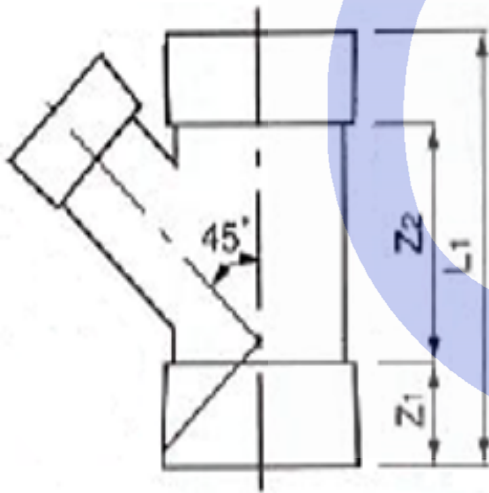

# 45° Y-Tee (Fabricated)

## 45° Y-Tee - JIS standard

SIZES	dimensions* in MM		
	L1	Z1	Z2
200 X 125	556	178	200
250 X 75	534	200	134
250 X 100	568	200	168
250 X 125	600	200	200
250 X 150	654	200	254
250 X 200	705	200	305
250 X 250	755	200	355
300 X 75	566	216	134
300 X 100	600	216	168
300 X 125	632	216	200
300 X 150	686	216	254
300 X 200	737	216	305
300 X 250	813	229	355
300 X 300	860	229	402

\* dimensions subject to slight variation of  $\pm 5$ -10mm